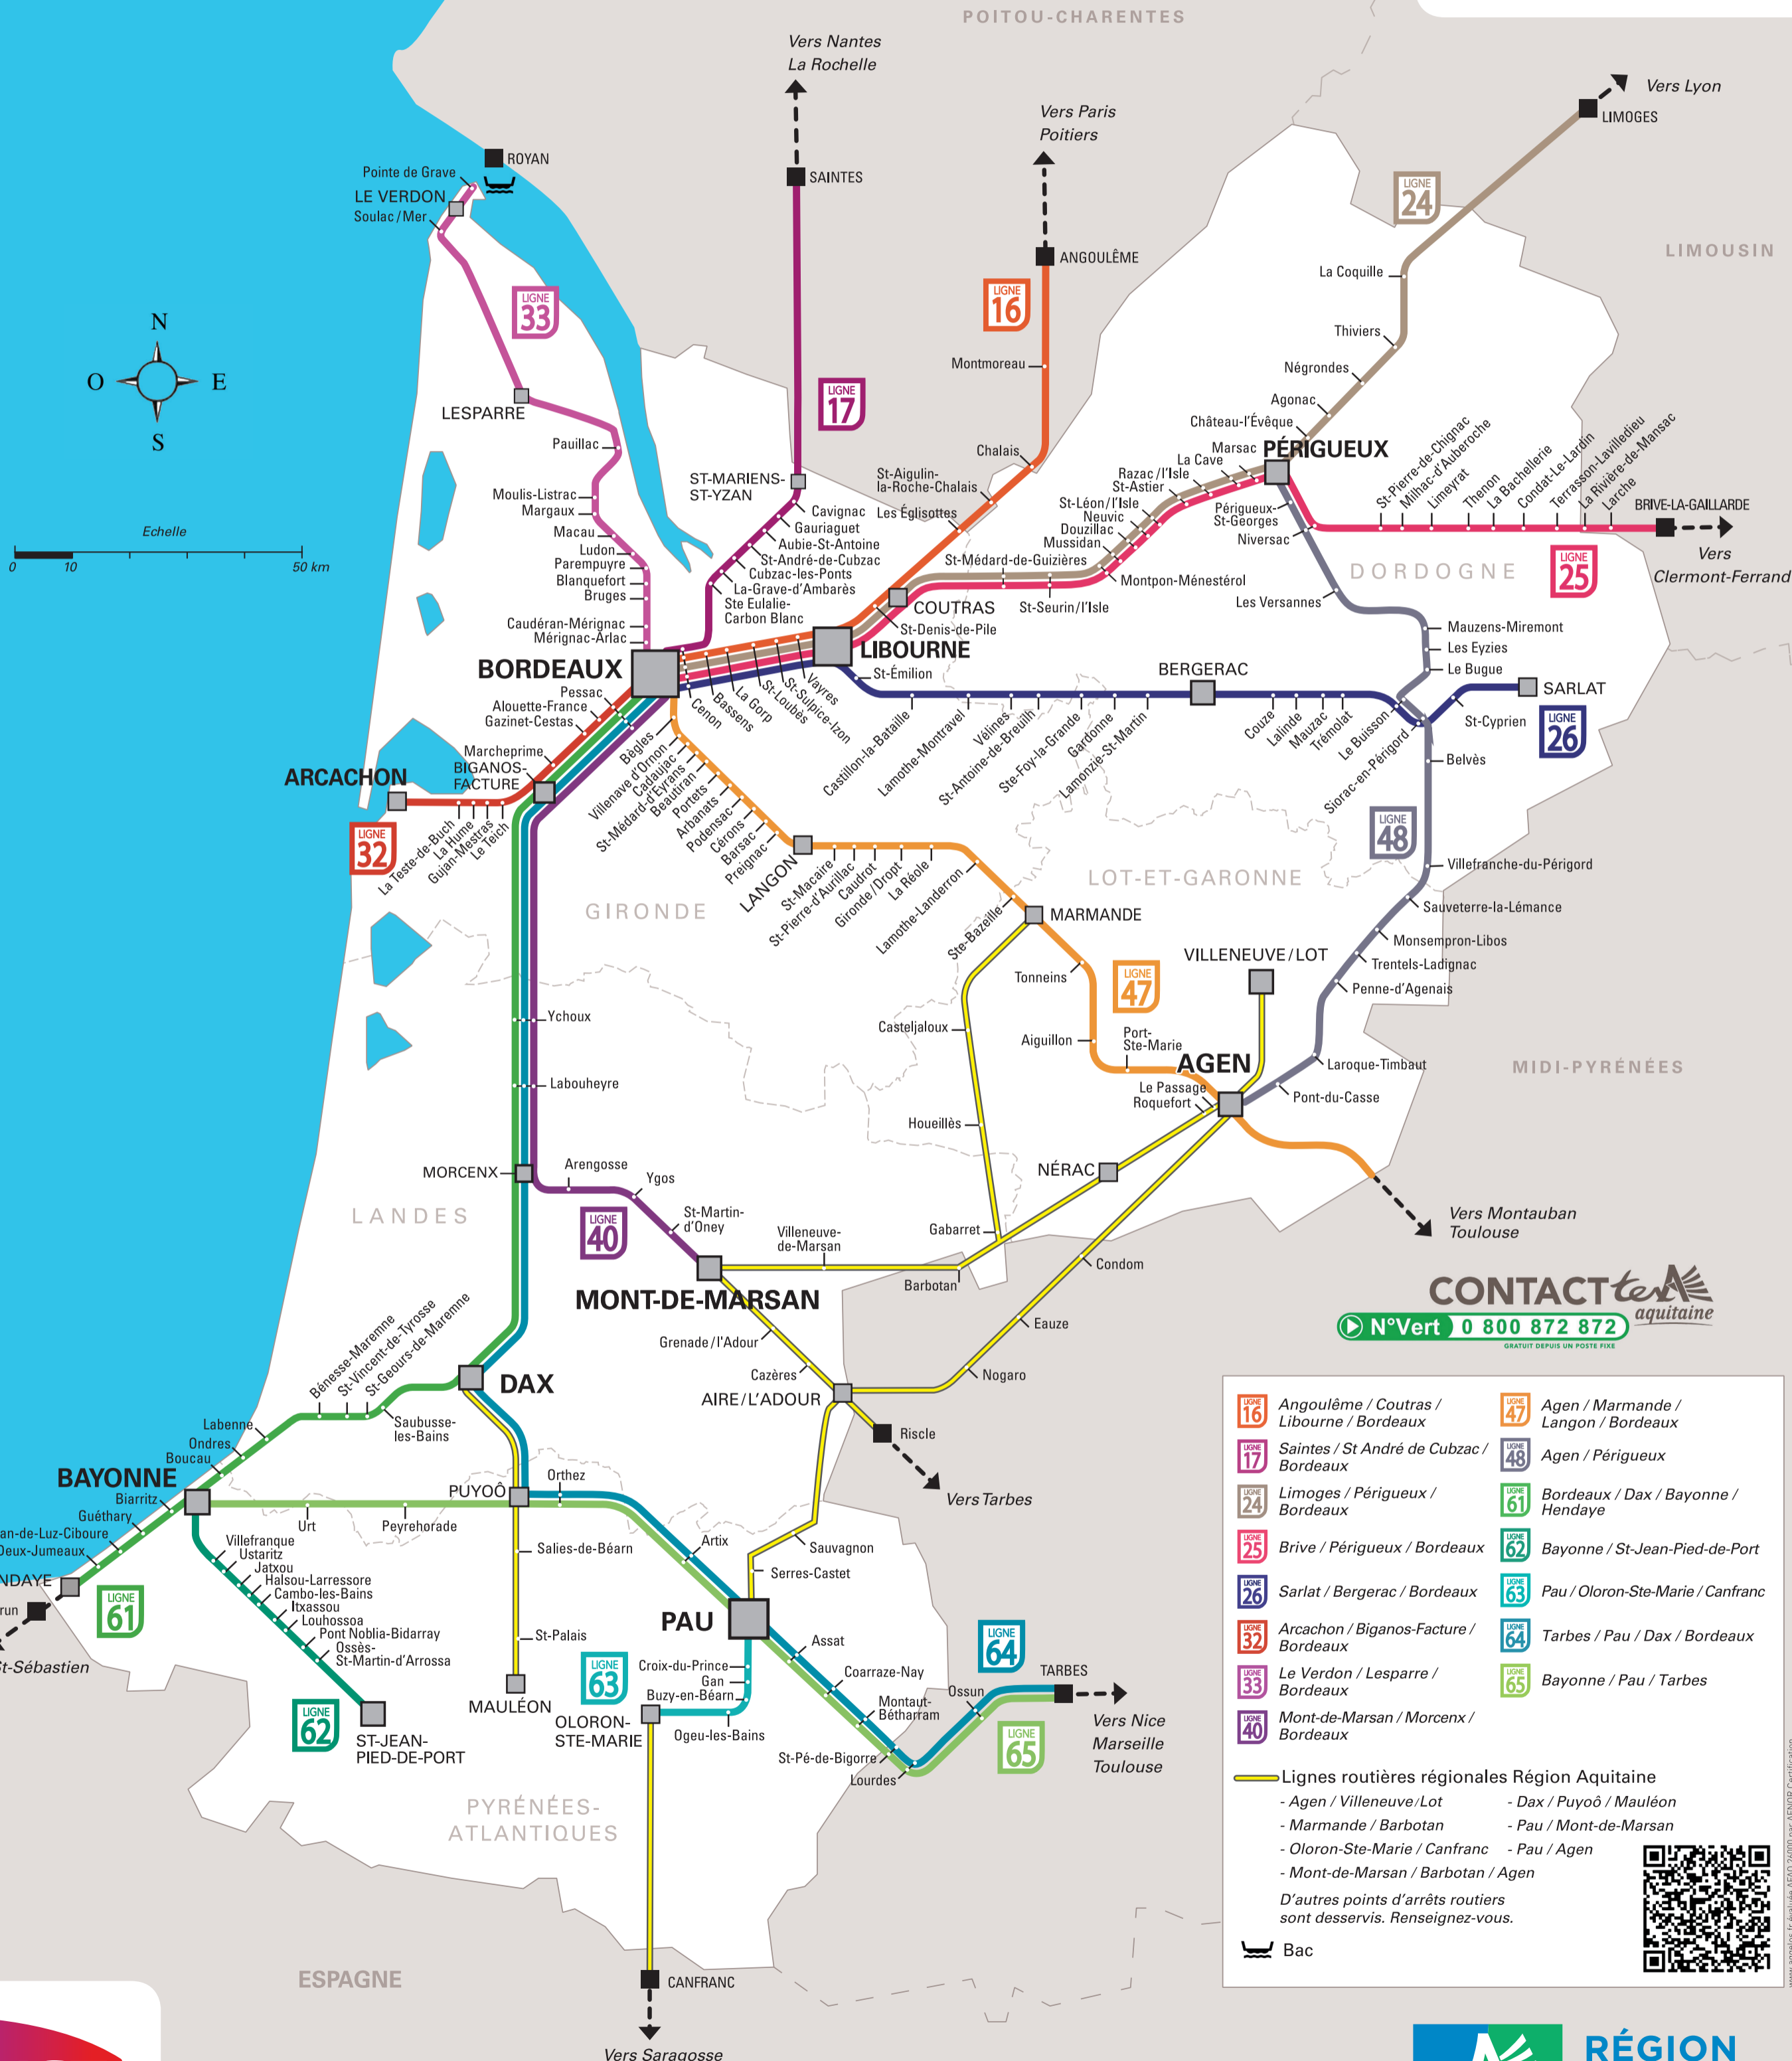

Réseau Ter Aquitaine

www.ter-sncf.com/aquitaine

Ma Région, mon train et moi

CONTACT 
 N°Vert 0 800 872 872
GRATUIT DEPUIS UN POSTE FIXE

- | | |
|---|---|
| LIGNE 16 Angoulême / Coutras / Libourne / Bordeaux | LIGNE 47 Agen / Marmande / Langon / Bordeaux |
| LIGNE 17 Saintes / St André de Cubzac / Bordeaux | LIGNE 48 Agen / Périgueux |
| LIGNE 24 Limoges / Périgueux / Bordeaux | LIGNE 61 Bordeaux / Dax / Bayonne / Hendaye |
| LIGNE 25 Brive / Périgueux / Bordeaux | LIGNE 62 Bayonne / St-Jean-Pied-de-Port |
| LIGNE 26 Sarlat / Bergerac / Bordeaux | LIGNE 63 Pau / Oloron-Ste-Marie / Canfranc |
| LIGNE 32 Arcachon / Biganos-Facture / Bordeaux | LIGNE 64 Tarbes / Pau / Dax / Bordeaux |
| LIGNE 33 Le Verdon / Lesparre / Bordeaux | LIGNE 65 Bayonne / Pau / Tarbes |
| LIGNE 40 Mont-de-Marsan / Morcenx / Bordeaux | |

- Lignes routières régionales Région Aquitaine**
- Agen / Villeneuve/Lot
 - Marmande / Barbotan
 - Oloron-Ste-Marie / Canfranc
 - Mont-de-Marsan / Barbotan / Agen
 - Dax / Puyoô / Mauléon
 - Pau / Mont-de-Marsan
 - Pau / Agen
- D'autres points d'arrêts routiers sont desservis. Renseignez-vous.